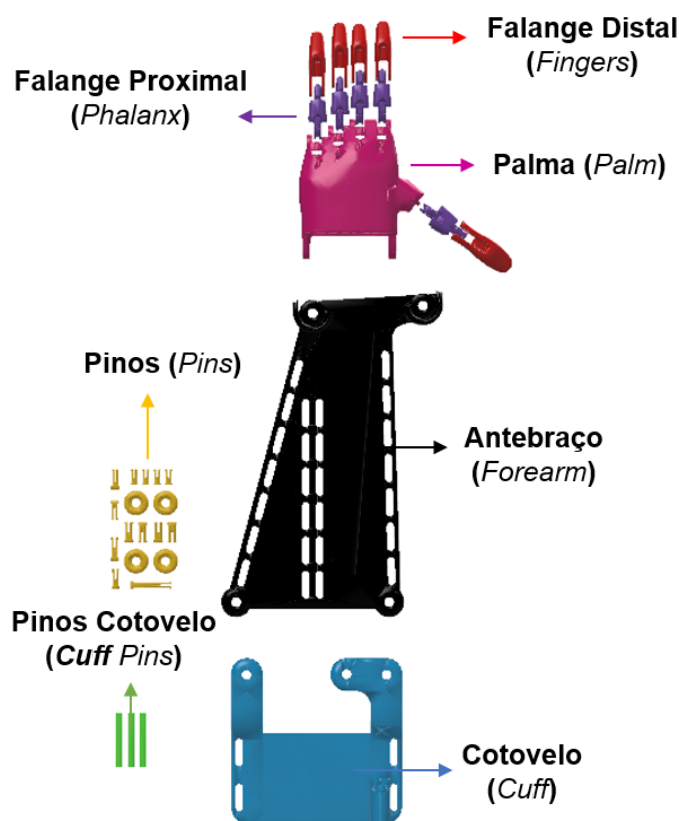

## Catálogo de próteses Mao3D - UNIFESP SJC

### **Modelo: Team Unlimbited Arm v2.1**

Esse modelo de prótese possui 32 peças divididas em 6 conjuntos: falange distal (fingers), falange proximal (phalanx), palma (palm), antebraço (forearm), cotovelo (cuff), pinos (pins). Nós do Mao3D acrescentamos mais um conjunto que são os pinos do cotovelo (cuff pins). Cada peça pode ser impressa em uma cor diferente (Fig.1).